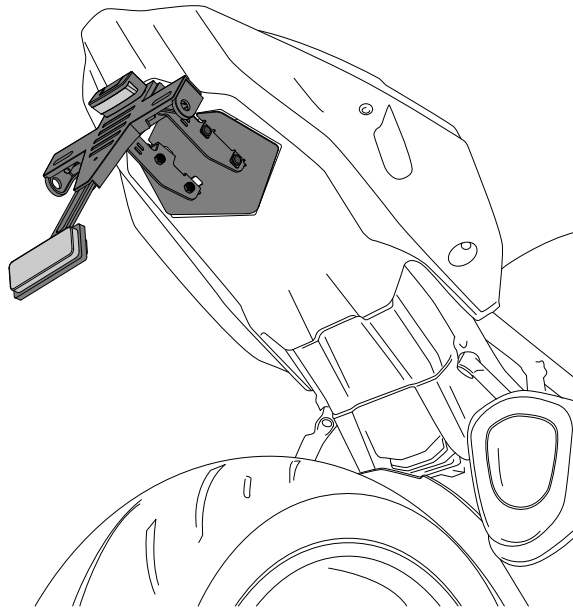

BMW M1000R '25 / S1000R '25

REF 22771N

PORTAMATRÍCULA / LICENSE SUPPORT / KENNZEICHENHALTER

CONSULTAR EN NUESTRA PAGINA WEB LA DISPONIBILIDAD DEL VIDEO DE MONTAJE DE ESTA REFERENCIA.
CONSULT OUR WEBSITE THE VIDEO MOUNT AVAILABILITY OF THIS REFERENCE.