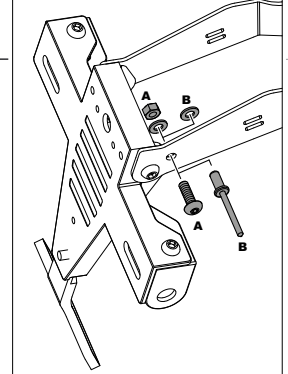

2

ASSEMBLY
MONTAJE

A Pieza original
Original part