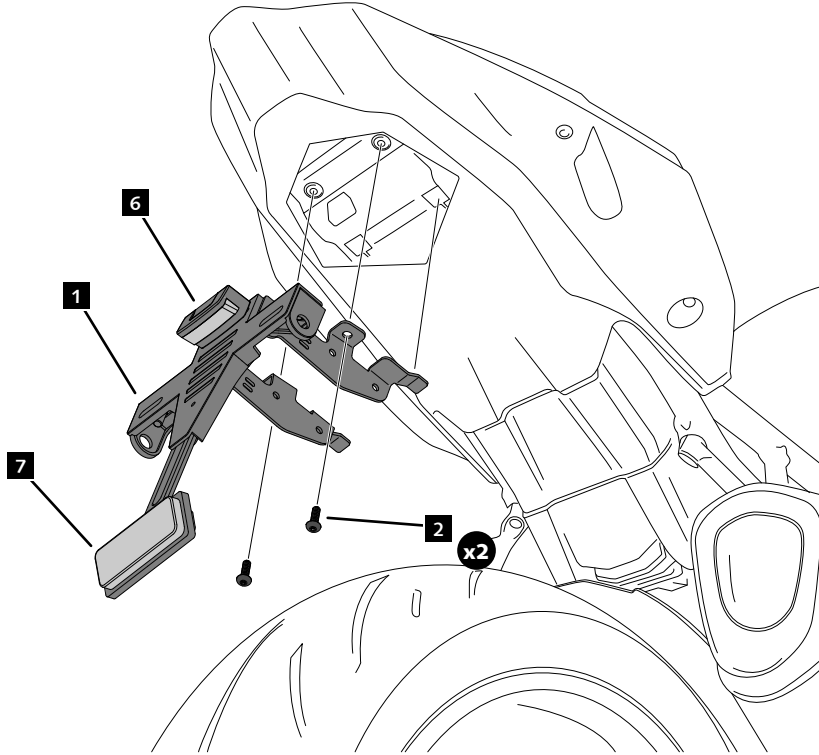

BMW M1000R '25 / S1000R '25

REF
22771N

INSTRUCCIONES DE MONTAJE - MOUNTING INSTRUCTIONS - MONTAGEANLEITUNG

1

ASSEMBLY
MONTAJE