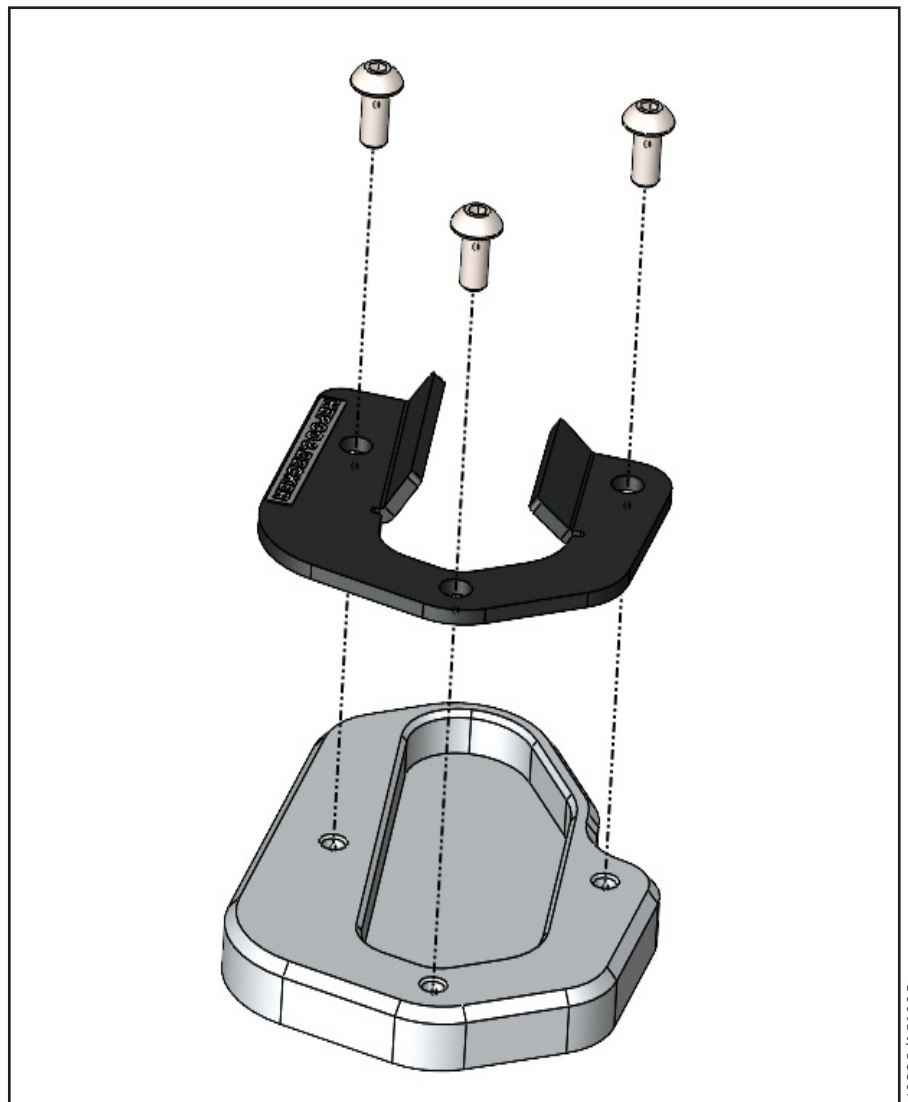

Wichtig / Important

Für die Montage der Schrauben, Sicherungsmittel verwenden und diese dann mit 4 Nm anziehen. Nach der Montage den festen Sitz kontrollieren!

Use liquid thread locker for mounting the screws and then tighten them with 4 Nm. After assembly, check the tight fit!