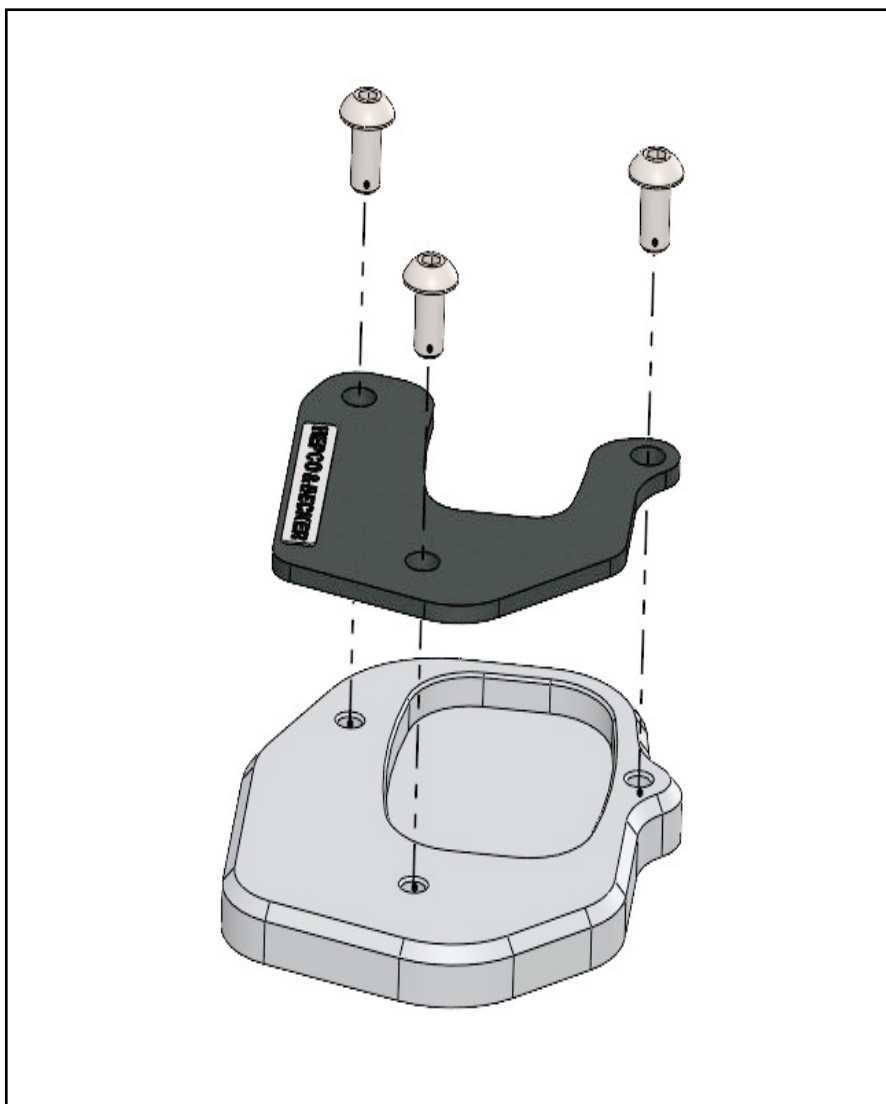

Art.Nr./Item-no.:

42117712 00 91

Inhalt

1x 700015072 Grundplatte
1x 700015073 Gegenplatte
1x 700015085 Schraubensatz:
3x Linsenschraube M5x10

Content

1x 700015072 Base plate
1x 700015073 Counter plate
1x 700015085 screw kit:
3x Filister head screw M5x10

Benötigte Werkzeuge / Required tools

Innensechskant Gr.3
Allen key size 3

Schraubensicherung, mittelfest
Liquid thread locker, medium strength

Vorbereitende Maßnahmen / Preparatory actions

Die Unterseite des Seitenständerfußes reinigen.
Clean the bottom of the side stand.

Wichtig / Important

Für die Montage der Schrauben, Sicherungsmittel verwenden und diese dann mit 4 Nm anziehen. Nach der Montage den festen Sitz kontrollieren!

Use liquid thread locker for mounting the screws and then tighten them with 4 Nm. After assembly, check the tight fit!