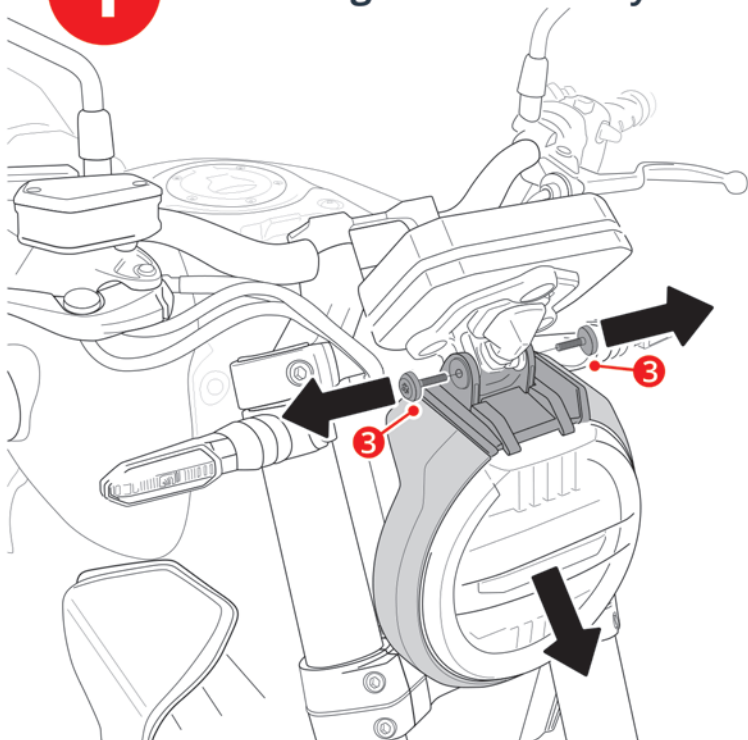

1 Démontage - Disassembly