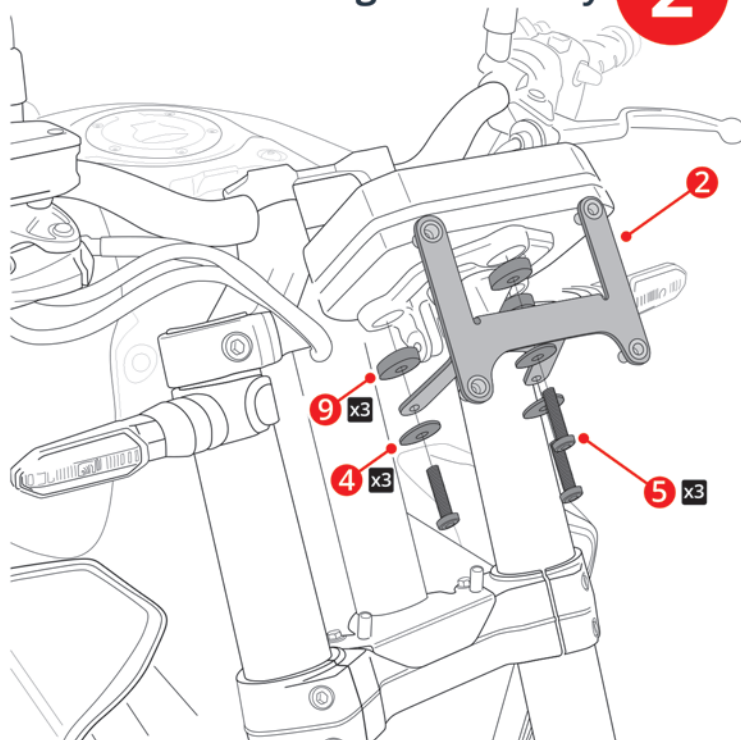

N°	PIÈCES / PARTS	Ref/QTY	DÉSIGNATION	DESCRIPTION
1		x1	Saute vent sport Ermax Aluminium embouti	Ermax sport screen Stamped aluminum
2		n°162 x1	Patte fixation Aluminium Ermax (n°162)	Aluminium Ermax fixing bracket
3		x2	Vis origine phare Ø6 x 25	Ø6 x 25 Original headlight screw
4		x3	Rondelle acier origine Ø6	Ø6 Original steel washer
5		x3	Vis autoformeuse M5 x 25	M5 x 25 Self-drilling screw
6		x4	Vis M5 x 20 BHC noire	M5 x 20 Black BHC screw
7		x4	Rondelle caoutchouc Ø6 L15 H1	Ø6 L15 H1 Rubber washer
8		x4	Rondelle plastique Ø5 L10 H1	Ø5 L10 H1 Nylon washer
9		x3	Entretoise caoutchouc Ø6 L18 H5	Ø6 L18 H5 Rubber spacer

1 Démontage - Disassembly

Montage - Assembly 2

3 Montage - Assembly

Montage - Assembly 4

! Tout accessoire monté ne sera plus considéré comme neuf et ne sera ni repris ni échangé. Les accessoires Ermax sont conçus pour des montes d'origine. Ils ne seront pas garantis s'ils sont utilisés dans d'autres conditions. En raison des tolérances de fabrication des véhicules, indépendantes de notre volonté, certains produits Ermax peuvent nécessiter des ajustements lors de la fixation. Les marques de fabricant de motos citées sont indiquées exclusivement comme référence nécessaire à la destination des accessoires Ermax. Attention aux serrages excessifs qui pourraient abîmer ou casser nos accessoires en plastique et les vis en aluminium. Les bulles abîmées par un lavage inadéquat ne sont pas garanties (dissolvant, essence, détergent, produits abrasifs, corrosifs...). Essuyer immédiatement les liquides de frein ou de batterie qui pourraient déborder sur les accessoires.