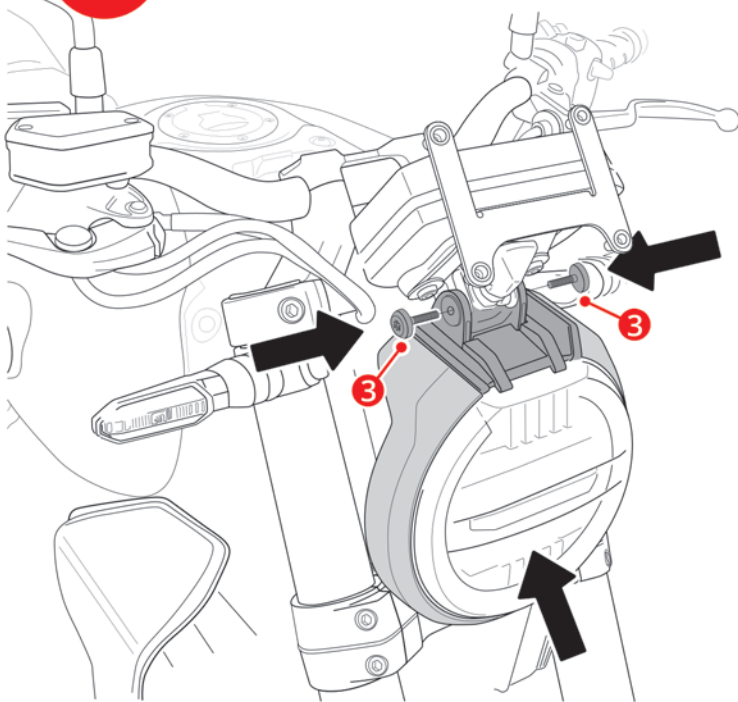

N°	PIÈCES / PARTS	Ref/QTY	DÉSIGNATION	DESCRIPTION
1		x1	Saute vent sport Ermax Aluminium embouti	Ermax sport screen Stamped aluminum
2		n°162 x1	Patte fixation Aluminium Ermax (n°162)	Aluminium Ermax fixing bracket
3		x2	Vis origine phare Ø6 x 25	Ø6 x 25 Original headlight screw
4		x3	Rondelle acier origine Ø6	Ø6 Original steel washer
5		x3	Vis autoformeuse M5 x 25	M5 x 25 Self-drilling screw
6		x4	Vis M5 x 20 BHC noire	M5 x 20 Black BHC screw
7		x4	Rondelle caoutchouc Ø6 L15 H1	Ø6 L15 H1 Rubber washer
8		x4	Rondelle plastique Ø5 L10 H1	Ø5 L10 H1 Nylon washer
9		x3	Entretoise caoutchouc Ø6 L18 H5	Ø6 L18 H5 Rubber spacer

1 Démontage - Disassembly

Montage - Assembly 2

3 Montage - Assembly

Montage - Assembly 4

! Tout accessoire monté ne sera plus considéré comme neuf et ne sera ni repris ni échangé. Les accessoires Ermax sont conçus pour des montes d'origine. Ils ne seront pas garantis s'ils sont utilisés dans d'autres conditions. En raison des tolérances de fabrication des véhicules, indépendantes de notre volonté, certains produits Ermax peuvent nécessiter des ajustements lors de la fixation. Les marques de fabricant de motos citées sont indiquées exclusivement comme référence nécessaire à la destination des accessoires Ermax. Attention aux serrages excessifs qui pourraient abîmer ou casser nos accessoires en plastique et les vis en aluminium. Les bulles abîmées par un lavage inadéquat ne sont pas garanties (dissolvant, essence, détergent, produits abrasifs, corrosifs...). Essuyer immédiatement les liquides de frein ou de batterie qui pourraient déborder sur les accessoires.