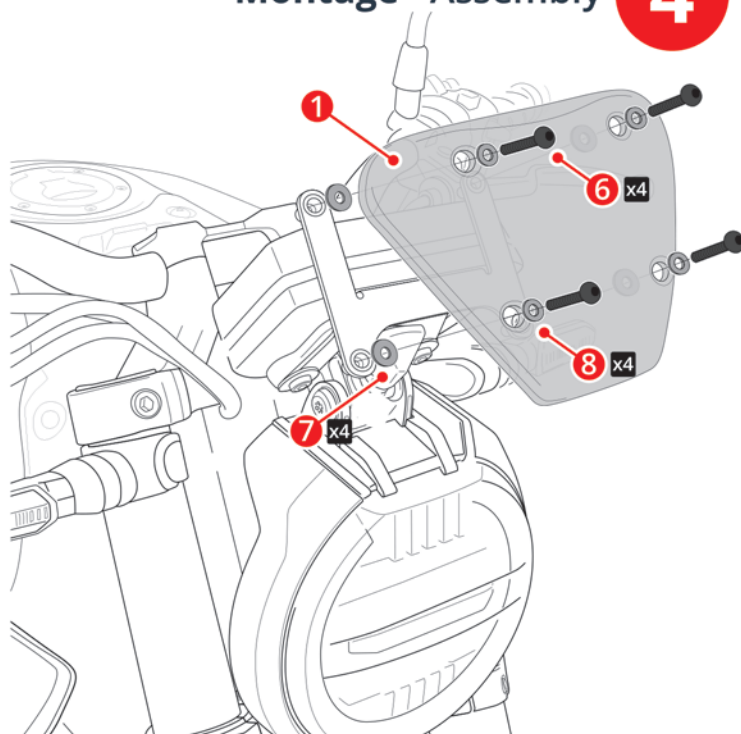

N°	PIÈCES / PARTS	Ref/QTY	DÉSIGNATION	DESCRIPTION
1		x1	Saute vent sport Ermax Aluminium embouti	Ermax sport screen Stamped aluminum
2		n°162 x1	Patte fixation Aluminium Ermax (n°162)	Aluminium Ermax fixing bracket
3		x2	Vis origine phare Ø6 x 25	Ø6 x 25 Original headlight screw
4		x3	Rondelle acier origine Ø6	Ø6 Original steel washer
5		x3	Vis autoformeuse M5 x 25	M5 x 25 Self-drilling screw
6		x4	Vis M5 x 20 BHC noire	M5 x 20 Black BHC screw
7		x4	Rondelle caoutchouc Ø6 L15 H1	Ø6 L15 H1 Rubber washer
8		x4	Rondelle plastique Ø5 L10 H1	Ø5 L10 H1 Nylon washer
9		x3	Entretoise caoutchouc Ø6 L18 H5	Ø6 L18 H5 Rubber spacer

1 Démontage - Disassembly

Montage - Assembly 2

3 Montage - Assembly

Montage - Assembly 4

! Tout accessoire monté ne sera plus considéré comme neuf et ne sera ni repris ni échangé. Les accessoires Ermax sont conçus pour des montes d'origine. Ils ne seront pas garantis s'ils sont utilisés dans d'autres conditions. En raison des tolérances de fabrication des véhicules, indépendantes de notre volonté, certains produits Ermax peuvent nécessiter des ajustements lors de la fixation. Les marques de fabricant de motos citées sont indiquées exclusivement comme référence nécessaire à la destination des accessoires Ermax. Attention aux serrages excessifs qui pourraient abîmer ou casser nos accessoires en plastique et les vis en aluminium. Les bulles abîmées par un lavage inadéquat ne sont pas garanties (dissolvant, essence, détergent, produits abrasifs, corrosifs...). Essuyer immédiatement les liquides de frein ou de batterie qui pourraient déborder sur les accessoires.