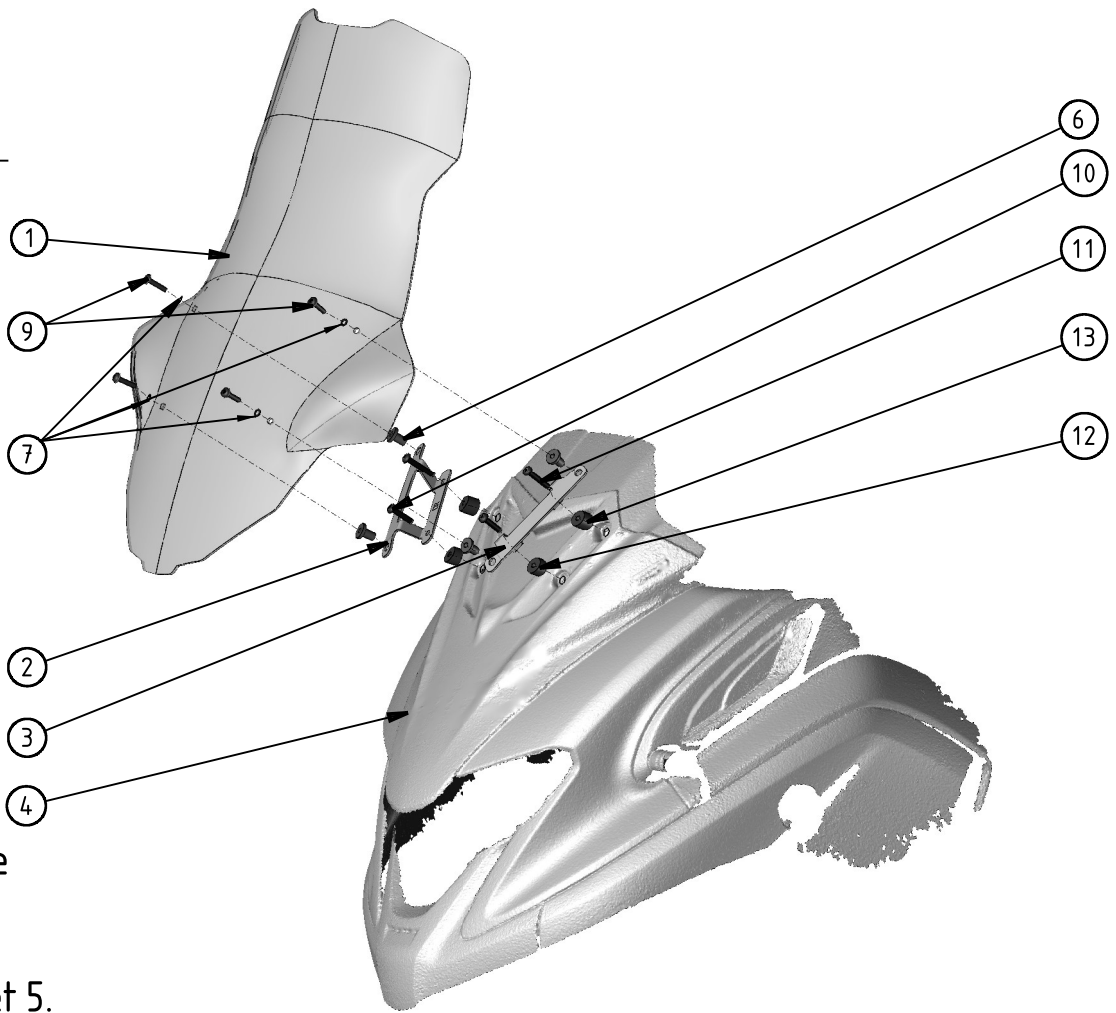

## Tricity 300 2020

: Facile

: 1 personne

: 20 min

: Allen 3, 4 et 5.

Repère	Désignation	Quantité	Image
1	Bulle HP protections de mains	1	
2	Patte de fixation droite	1	
3	Patte de fixation gauche	1	
4	Face avant Tricity 2020	1	
6	Insert caoutchouc M5 large	4	
7	Rondelle plastique Ø5	4	
9	Vis BHc acier M5 x 25 noire	4	
10	Vis BHc acier M6 x 30 noire	2	
11	Vis BHc acier M6 x 40 noire	2	
12	Entretoise biseautée Ø6 x15 x 20 plastique	2	
13	Entretoise biseautée Ø6 x20 x 20 plastique	2	