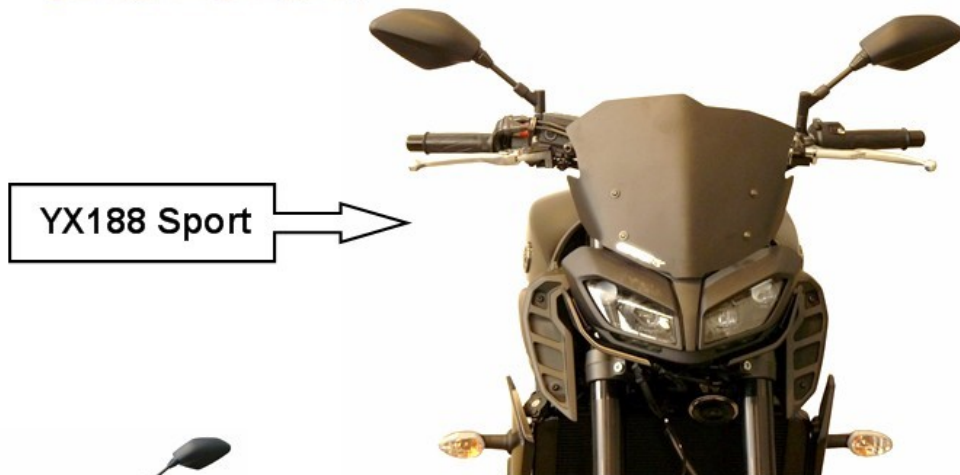

YAMAHA MT-09 2017-2018

YX187Touring - YX188 Sport Att.YX187/E

Disponibile la versione YX189 Super Sport in colorazione XDX
YX189 Super Sport version available in XDX color

MONTAGGIO: fissare i supporti dx e sx usando la bulloneria originale
Inserire i 4 wellnut nelle apposite forature

Fissare il cupolino con le viti M5X20 e le rondelle in plastica fornite nella confezione

FITTING: fix both metallic supports by original bolts previously unscrewed
Insert 4 wellnuts in their rooms

Fix the screenn by bolts M5x20 and their plastic washer