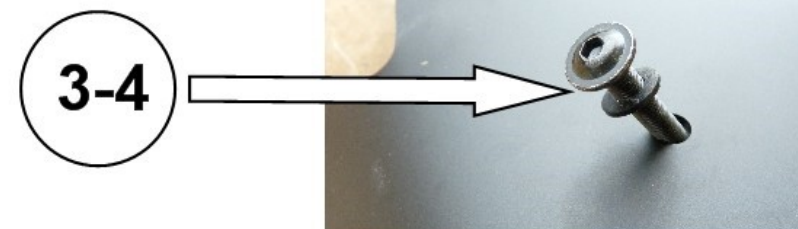

YAMAHA MT-09 2017-2018

YX187Touring - YX188 Sport Att.YX187/E

Disponibile la versione YX189 Super Sport in colorazione XDX
YX189 Super Sport version available in XDX color

MONTAGGIO: fissare i supporti dx e sx usando la bulloneria originale
Inserire i 4 wellnut nelle apposite forature

Fissare il cupolino con le viti M5X20 e le rondelle in plastica fornite nella confezione

FITTING: fix both metallic supports by original bolts previously unscrewed
Insert 4 wellnuts in their rooms

Fix the screenn by bolts M5x20 and their plastic washer

Supporto dx-sx / Lh-Rh metallic support	1+1	1
Gommino filettato / Wellnut	4	2
Vite M5x20 / Bolt M5x20	4	3
Rondella plastica ø5 / Plastic washer ø5	4	4