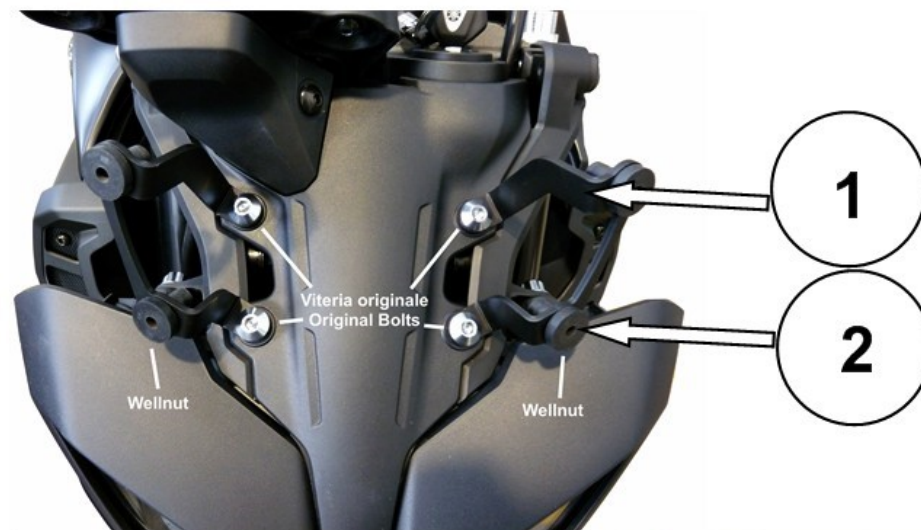

YAMAHA MT-09 2017-2018

YX187Touring - YX188 Sport Att.YX187/E

Disponibile la versione YX189 Super Sport in colorazione XDX
YX189 Super Sport version available in XDX color

MONTAGGIO: fissare i supporti dx e sx usando la bulloneria originale
Inserire i 4 wellnut nelle apposite forature

Fissare il cupolino con le viti M5X20 e le rondelle in plastica fornite nella confezione

FITTING: fix both metallic supports by original bolts previously unscrewed
Insert 4 wellnuts in their rooms

Fix the screenn by bolts M5x20 and their plastic washer

Supporto dx-sx / Lh-Rh metallic support	1+1	1
Gommino filettato / Wellnut	4	2
Vite M5x20 / Bolt M5x20	4	3
Rondella plastica ø5 / Plastic washer ø5	4	4