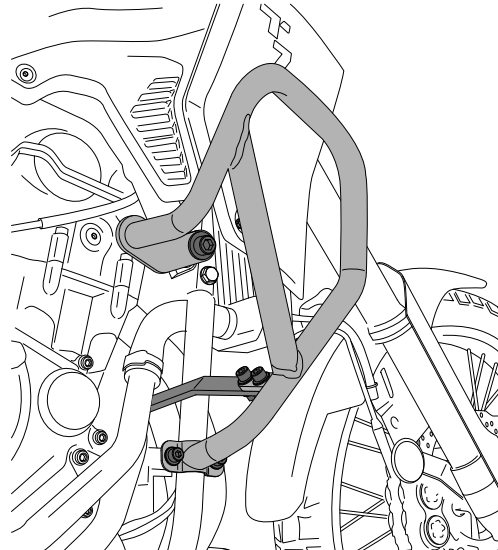

YAMAHA TENERE 700 '21-'22

M O U N T I N G I N S T R U C T I O N S

REF 21192N

DEFENSAS MOTOR / ENGINE GUARDS

1 Person

30 min

EASY

FIX

ID.	PIEZA / PART	DESCRIPCIÓN	DESCRIPTION	QTY.	REF.:
1		Defensa derecha	Right engine guard	1	DEFENSA 21192N
2		Defensa izquierda	Left engine guard	1	DEFENSA 21192N
3		Pletina central	Central plate	1	PLATI409-0-0409
4		Tornillo allen M12/125x60 DIN912 izquierdo	M12/125x60 DIN912 left allen screw	1	M2TM12125060A9B
5		Tornillo allen M12/125x70 DIN912 derecho	M12/125x70 DIN912 right allen screw	1	M2TM12125070A9B
6		Arandela M12 DIN125/A	M12 DIN125/A washer	2	ARANM12DIN43ZB
7		Casquillo aluminio 17mm (Negro)	Aluminum spacer 17mm (Black)	2	CASQU452-0-1752
8		Rosca grafilada M8 DIN6923 (Negra)	Graffilated thread M8 DIN6923 (Black)	4	TUERCEG6923-249
9		Tornillo allen M8x20 DIN912 (Negro)	M8x20 DIN912 allen screw (Black)	4	TORNI -D912--164
10		Tornillo allen M8x25 DIN912 (Negro)	M8x25 DIN912 allen screw (Black)	4	TORNI -D912--241
11		Arandela M8 DIN125/A (Negra)	M8 DIN125/A washer (Black)	12	ARANDPD125A-018
12		Casquillo de plástico 1mm	Plastic spacer 1mm	2	CASQUI -PIX26-77