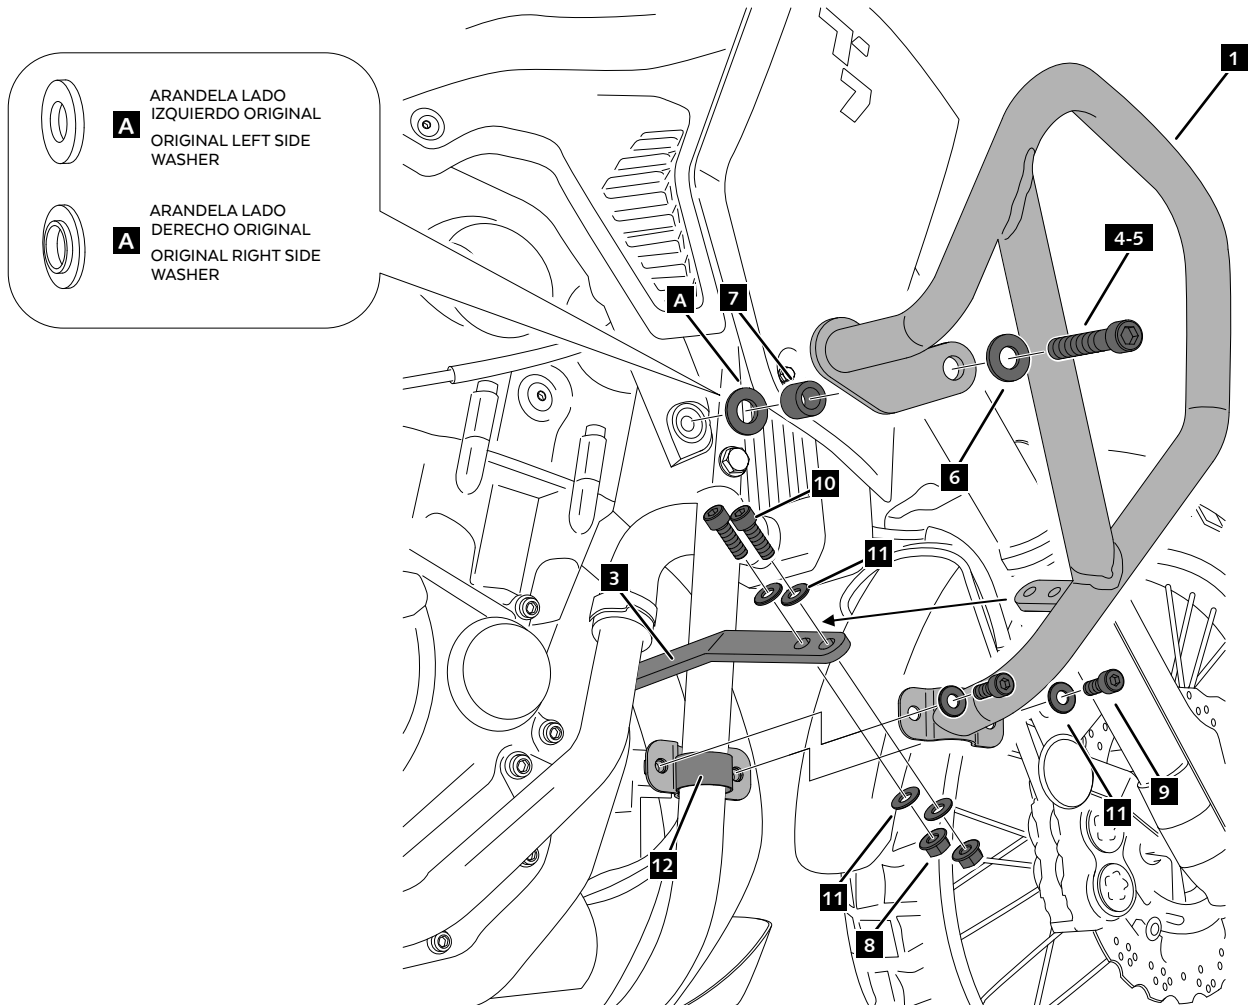

YAMAHA TENERE 700 '21-'22

M O U N T I N G I N S T R U C T I O N S

REF 21192N

DEFENSAS MOTOR / ENGINE GUARDS

1 Person

30 min

EASY

FIX

Nº 13
Nº 17

ALLEN

Nº 6
Nº 10

Accesorio verificado en la configuración básica de la motocicleta. Para modelos con configuraciones extras de fábrica. No podemos asegurar su compatibilidad, salvo consulta previa. Declinamos cualquier eventual reclamación.
Accessory verified in the basic configuration of the motorcycle. For models with extra factory settings. We cannot assure its compatibility, except for prior consultation. We decline any eventual claim.

ID.	PIEZA / PART	DESCRIPCIÓN	DESCRIPTION	QTY.	REF.:
1		Defensa derecha	Right engine guard	1	DEFENSA 21192N
2		Defensa izquierda	Left engine guard	1	DEFENSA 21192N
3		Pletina central	Central plate	1	PLATI409-0-0409
4		Tornillo allen M12/125x60 DIN912 izquierdo	M12/125x60 DIN912 left allen screw	1	M2TM12125060A9B
5		Tornillo allen M12/125x70 DIN912 derecho	M12/125x70 DIN912 right allen screw	1	M2TM12125070A9B
6		Arandela M12 DIN125/A	M12 DIN125/A washer	2	ARANM12DIN43ZB
7		Casquillo aluminio 17mm (Negro)	Aluminum spacer 17mm (Black)	2	CASQU452-0-1752
8		Rosca grafilada M8 DIN6923 (Negra)	Graffilated thread M8 DIN6923 (Black)	4	TUERCEG6923-249
9		Tornillo allen M8x20 DIN912 (Negro)	M8x20 DIN912 allen screw (Black)	4	TORNI -D912--164
10		Tornillo allen M8x25 DIN912 (Negro)	M8x25 DIN912 allen screw (Black)	4	TORNI -D912--241
11		Arandela M8 DIN125/A (Negra)	M8 DIN125/A washer (Black)	12	ARANDPD125A-018
12		Casquillo de plástico 1mm	Plastic spacer 1mm	2	CASQUI -PIX26-77

YAMAHA TENERE 700 '21-'22

REF
21192N

INSTRUCCIONES DE MONTAJE - MOUNTING INSTRUCTIONS

**CONSULTAR EN NUESTRA PAGINA WEB LA DISPONIBILIDAD DEL VIDEO DE MONTAJE DE ESTA REFERENCIA.
CONSULT OUR WEBSITE THE VIDEO MOUNT AVAILABILITY OF THIS REFERENCE.**