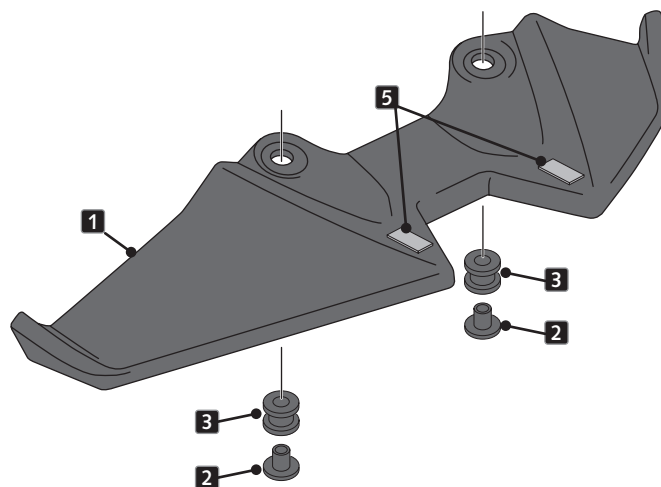

ID	PIEZA/PART	DESCRIPCIÓN	DESCRIPTION	QTY	REF
1		Alerón Frontal Naked	Naked Frontal spoiler	1	22190J/N/CM3
2		Casquillo con valona Ø15x Ø9 x7,5	Ø15x Ø9 x7,5 Bush with flange	2	CASQUI-1A---324
3		Silentblock Ø18x Ø9 xØ11 x7,5	Ø18x Ø9 xØ11 x7,5 silentblock	2	SILENBGONE--064
4		Tornillo M5x25 Ø11 ISO 7380	M5x25 Ø11 ISO 7380 screw	2	TORNI-17380-766
5		Espuma adhesiva protectora 10x15mm	10x15mm adhesive protection foam	2	ESPUMA-----264

KAWASAKI Z500 '24-

INSTRUCCIONES DE MONTAJE - MOUNTING INSTRUCTIONS - MONTAGEANLEITUNG

1

DISASSEMBLY
DESMONTAJE

2

ASSEMBLY
MONTAJE

3

ASSEMBLY
MONTAJE