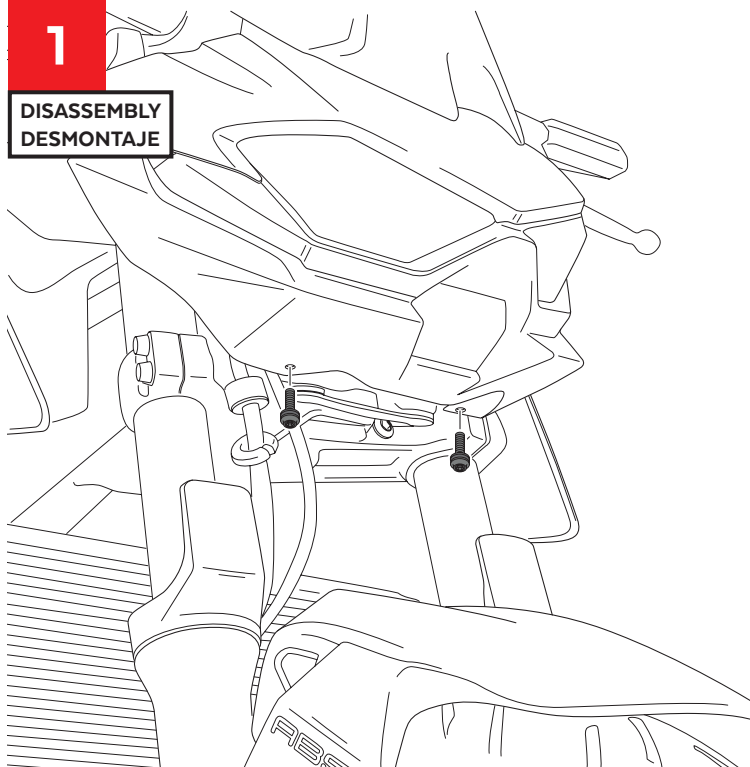

KAWASAKI Z500 '24-

INSTRUCCIONES DE MONTAJE - MOUNTING INSTRUCTIONS - MONTAGEANLEITUNG

1

DISASSEMBLY
DESMONTAJE