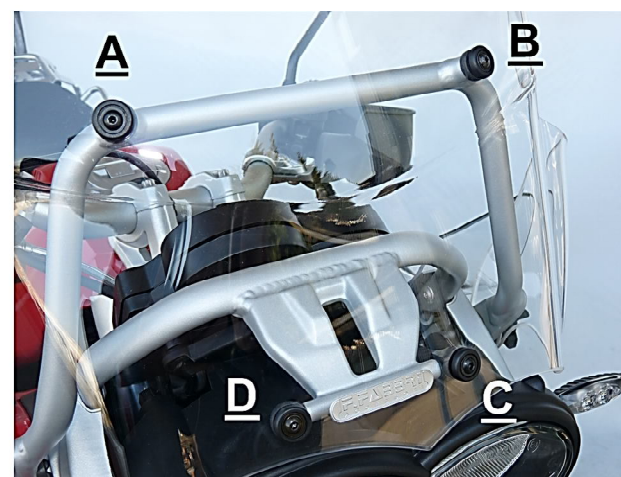

BMW R1200 GS Adventure 2006/2012
Lastra sp. 5mm **Art. B129/ADV-C**

Att. B129/E-ADV

REGOLAZIONE COME DA ORIGINALE / SAME ADJUSTING SYSTEM LIKE THE ORIGINAL ONE

Stesso montaggio per tutti i punti di fissaggio

Same mounting system for all fixation points

Descrizione	Q.tà	Pos.
KIT FISSAGGIO CUPOLINO ORIGINALE / ORIGINAL KIT	1	1
CUPOLINO / SCREEN	1	2
BOCCOLA PORTA VITE NYLON / NYLON BUSH	4	3
GOMMINO / RUBBER	4	4
DADO M5 NERO / NUT M5	2	5
VITE FLANGIATA EI M5x20 / FLANGED BOLT M5X20	4	6*

* Just for lower fixation points; possibility to use the original one