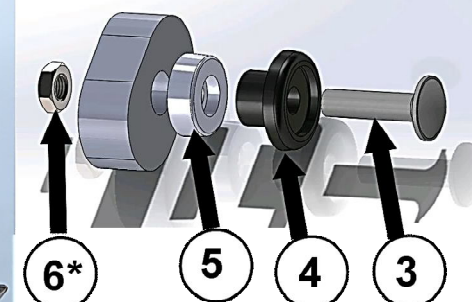

BMW R1200 GS Adventure 2006/2012
Lastra sp. 5mm **Art. B129/ADV-C**

Att. B129/E-ADV

REGOLAZIONE COME DA ORIGINALE / SAME ADJUSTING SYSTEM LIKE THE ORIGINAL ONE

Stesso montaggio per tutti i punti di fissaggio

Same mounting system for all fixation points

Descrizione	Q.tà	Pos.
KIT FISSAGGIO CUPOLINO ORIGINALE / ORIGINAL KIT	1	1
CUPOLINO / SCREEN	1	2
BOCCOLA PORTA VITE NYLON / NYLON BUSH	4	3
GOMMINO / RUBBER	4	4
DADO M5 NERO / NUT M5	2	5
VITE FLANGIATA EI M5x20 / FLANGED BOLT M5X20	4	6*

* Just for lower fixation points; possibility to use the original one