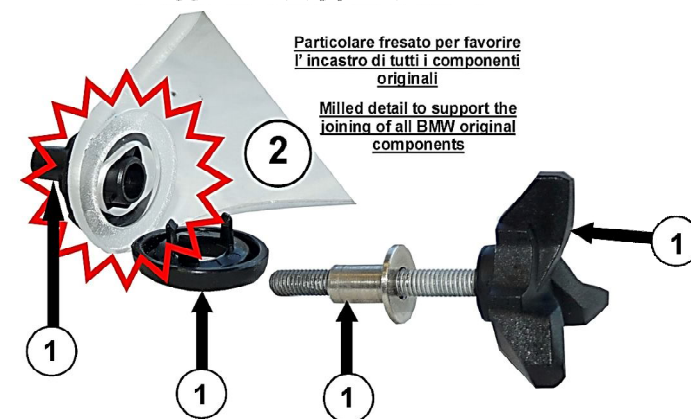

BMW R1200 GS Adventure 2006/2012
Lastra sp. 5mm **Art. B129/ADV-C**

Att. B129/E-ADV

REGOLAZIONE COME DA ORIGINALE / SAME ADJUSTING SYSTEM LIKE THE ORIGINAL ONE

Stesso montaggio per tutti i punti di fissaggio

Same mounting system for all fixation points

Descrizione	Q.tà	Pos.
KIT FISSAGGIO CUPOLINO ORIGINALE / ORIGINAL KIT	1	1
CUPOLINO / SCREEN	1	2
BOCCOLA PORTA VITE NYLON / NYLON BUSH	4	3
GOMMINO / RUBBER	4	4
DADO M5 NERO / NUT M5	2	5
VITE FLANGIATA EI M5x20 / FLANGED BOLT M5X20	4	6*

* Just for lower fixation points; possibility to use the original one