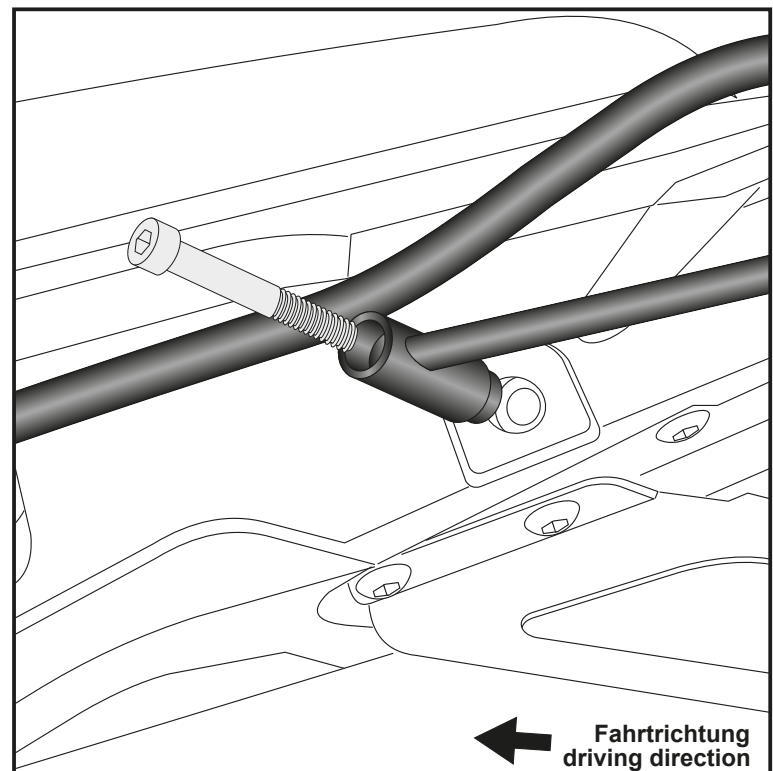

Artikel Nr.: / Item-no.:

6524568 01 01 schwarz/black

DE MONTAGEANLEITUNG GB MOUNTING INSTRUCTIONS

Montage der Rohradapter rechts/links vorne:

Die Montage erfolgt mit den Linsenkopfschrauben M8x30 sowie den U-Scheiben $\varnothing 8,4$ an den nun freien Gewindebohrungen. Zwischen Rohradapter und Rahmen die Soziushaltegriffe fügen.

Fastening of the tube adapters right/left front:

At the now free threads together with the original passenger handle bars. Use filister head screws M8 x 30 and washers $\varnothing 8,4$.

1

Montage der Rohradapter rechts/links hinten:

Die Montage erfolgt an den nun freien Gewindebohrungen mit den Inbusschrauben M8 x 85.

Fastening of the tube adapters right/left rear:

At the now free threads with allen screws M8 x 85.

2

Easyrack

YAMAHA Tracer 700 (2016-2020)