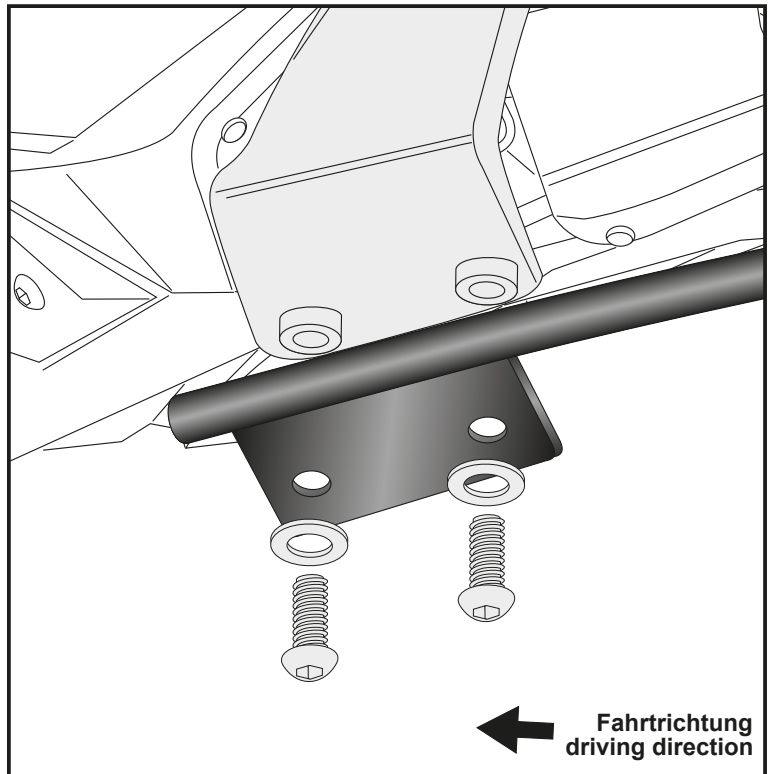

Artikel Nr.: / Item-no.:

6524568 01 01 schwarz/black

DE MONTAGEANLEITUNG GB MOUNTING INSTRUCTIONS

Montage der Rohradapter rechts/links vorne:

Die Montage erfolgt mit den Linsenkopfschrauben M8x30 sowie den U-Scheiben $\varnothing 8,4$ an den nun freien Gewindebohrungen. Zwischen Rohradapter und Rahmen die Soziushaltegriffe fügen.

Fastening of the tube adapters right/left front:

At the now free threads together with the original passenger handle bars. Use filister head screws M8 x 30 and washers $\varnothing 8,4$.

1

Montage der Rohradapter rechts/links hinten: