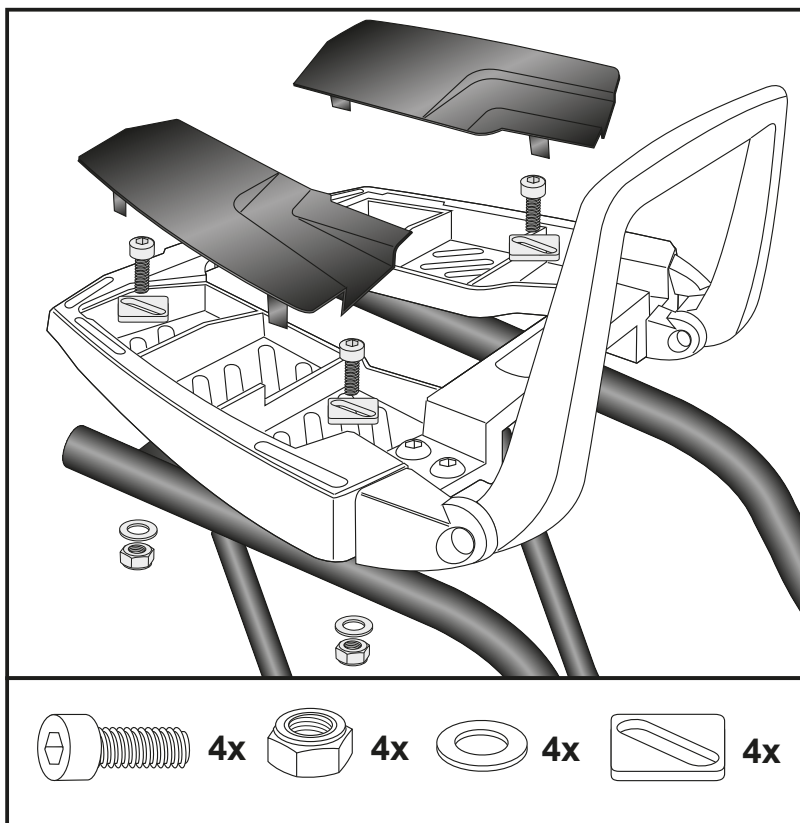

6524554 01 01 schwarz/black

Artikel Nr.: / Item-no.:

6524568 01 01 schwarz/black

DE MONTAGEANLEITUNG
GB MOUNTING INSTRUCTIONS

Montage des Easyracks:

Das Easyrack wird mit den Inbusschrauben M6x20, den Viereckscheiben 20x20xø6,4, den U-Scheiben ø6,4 und den selbstsichernden Muttern M6 auf den Rohradaptern verschraubt. Anschließend die Kunststoffabdeckungen montieren.

Fastening of the Easyrack:

On the tube adapters.
Use allen screws M6 x 20 and special washer 20x20xø6,4. Secure with washers ø6,4 and self-lock nuts M6. Mount the plastic cover.

DE ACHTUNG
GB CAUTION

Nach der Montage alle Verschraubungen auf festen Sitz kontrollieren! Abgebaute Teile wieder montieren. Bitte beachten Sie unsere beigefügten Serviceinformationen.