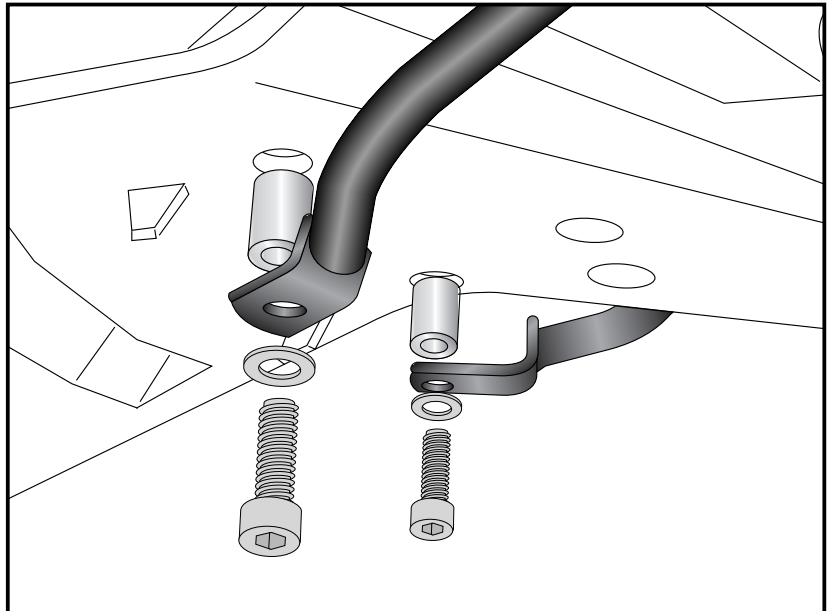

Fastening of the rack carrier front:

Fix it with washers ø6,4 and allen screws M6x40 in the free threads at the underside of the fender.

Add alu spacer Ø15xØ9x25mm between rack and threads.

1