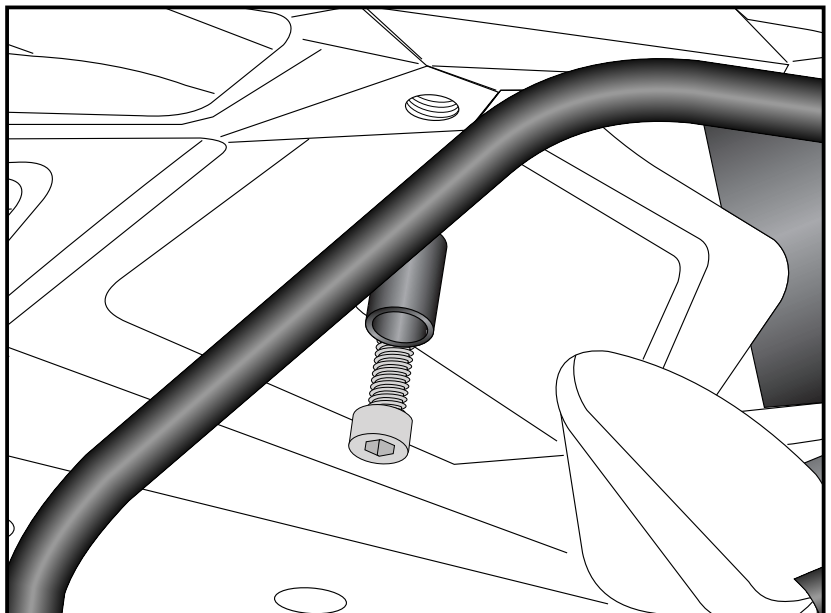

Fastening of the rack carrier rear:

With allen screws M6x40 in the free threads on the underside of the original rack.

2