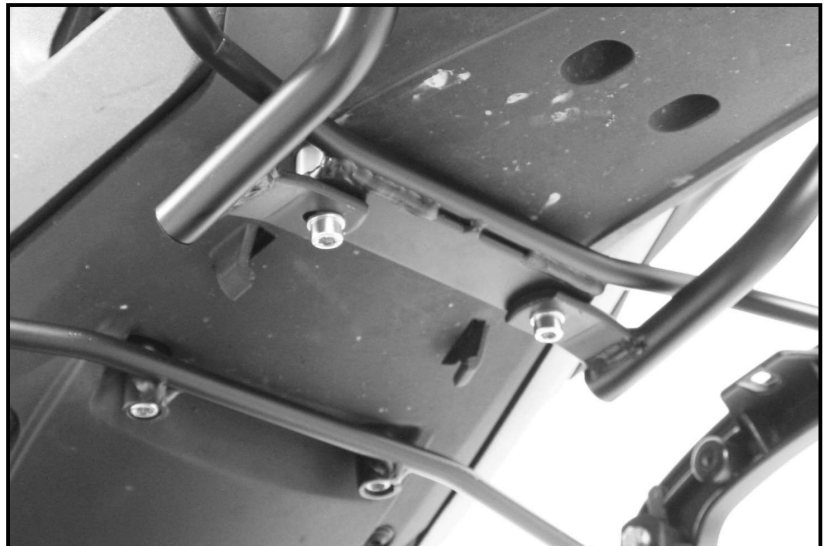

**DE MONTAGEANLEITUNG
GB MOUNTING INSTRUCTIONS**

Bei gemeinsamer Montage mit dem C-Bow Halter entfallen die Aludistanzen $\varnothing 15 \times \varnothing 9 \times 25 \text{mm}$.
Die Gepäckbrücke wird auf dem C-Bow Halter mitbefestigt.

When mounted together with the C-Bow holder, the alu spacers $\varnothing 15 \times \varnothing 9 \times 25 \text{mm}$ are obsolete.
The rack carrier is attached on the C-Bow holder.